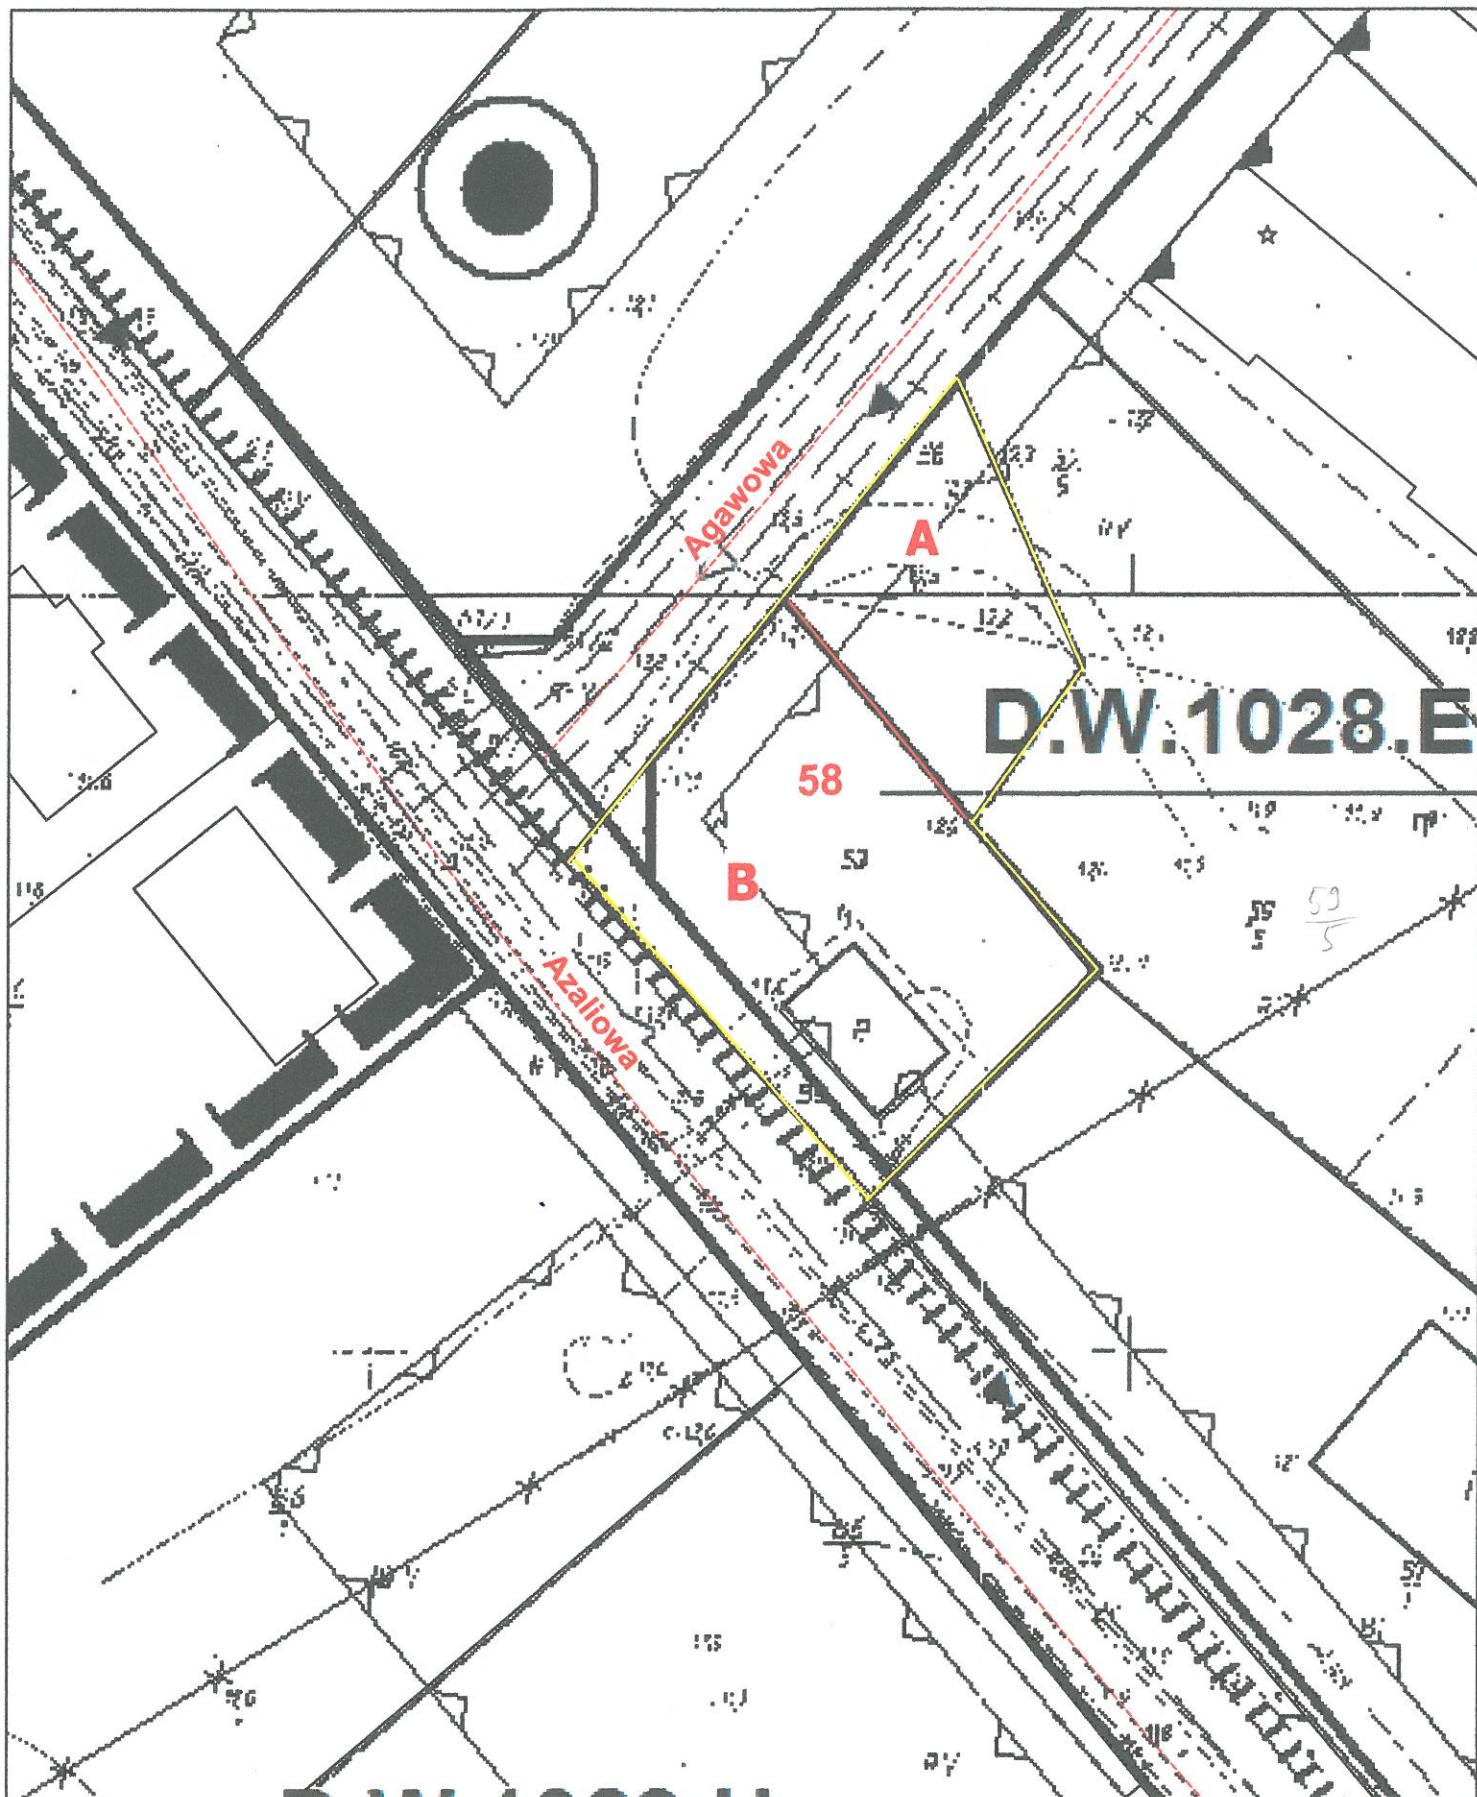

Schematyczny szkic podziału działki nr 58 obręb 4009

skala 1:500